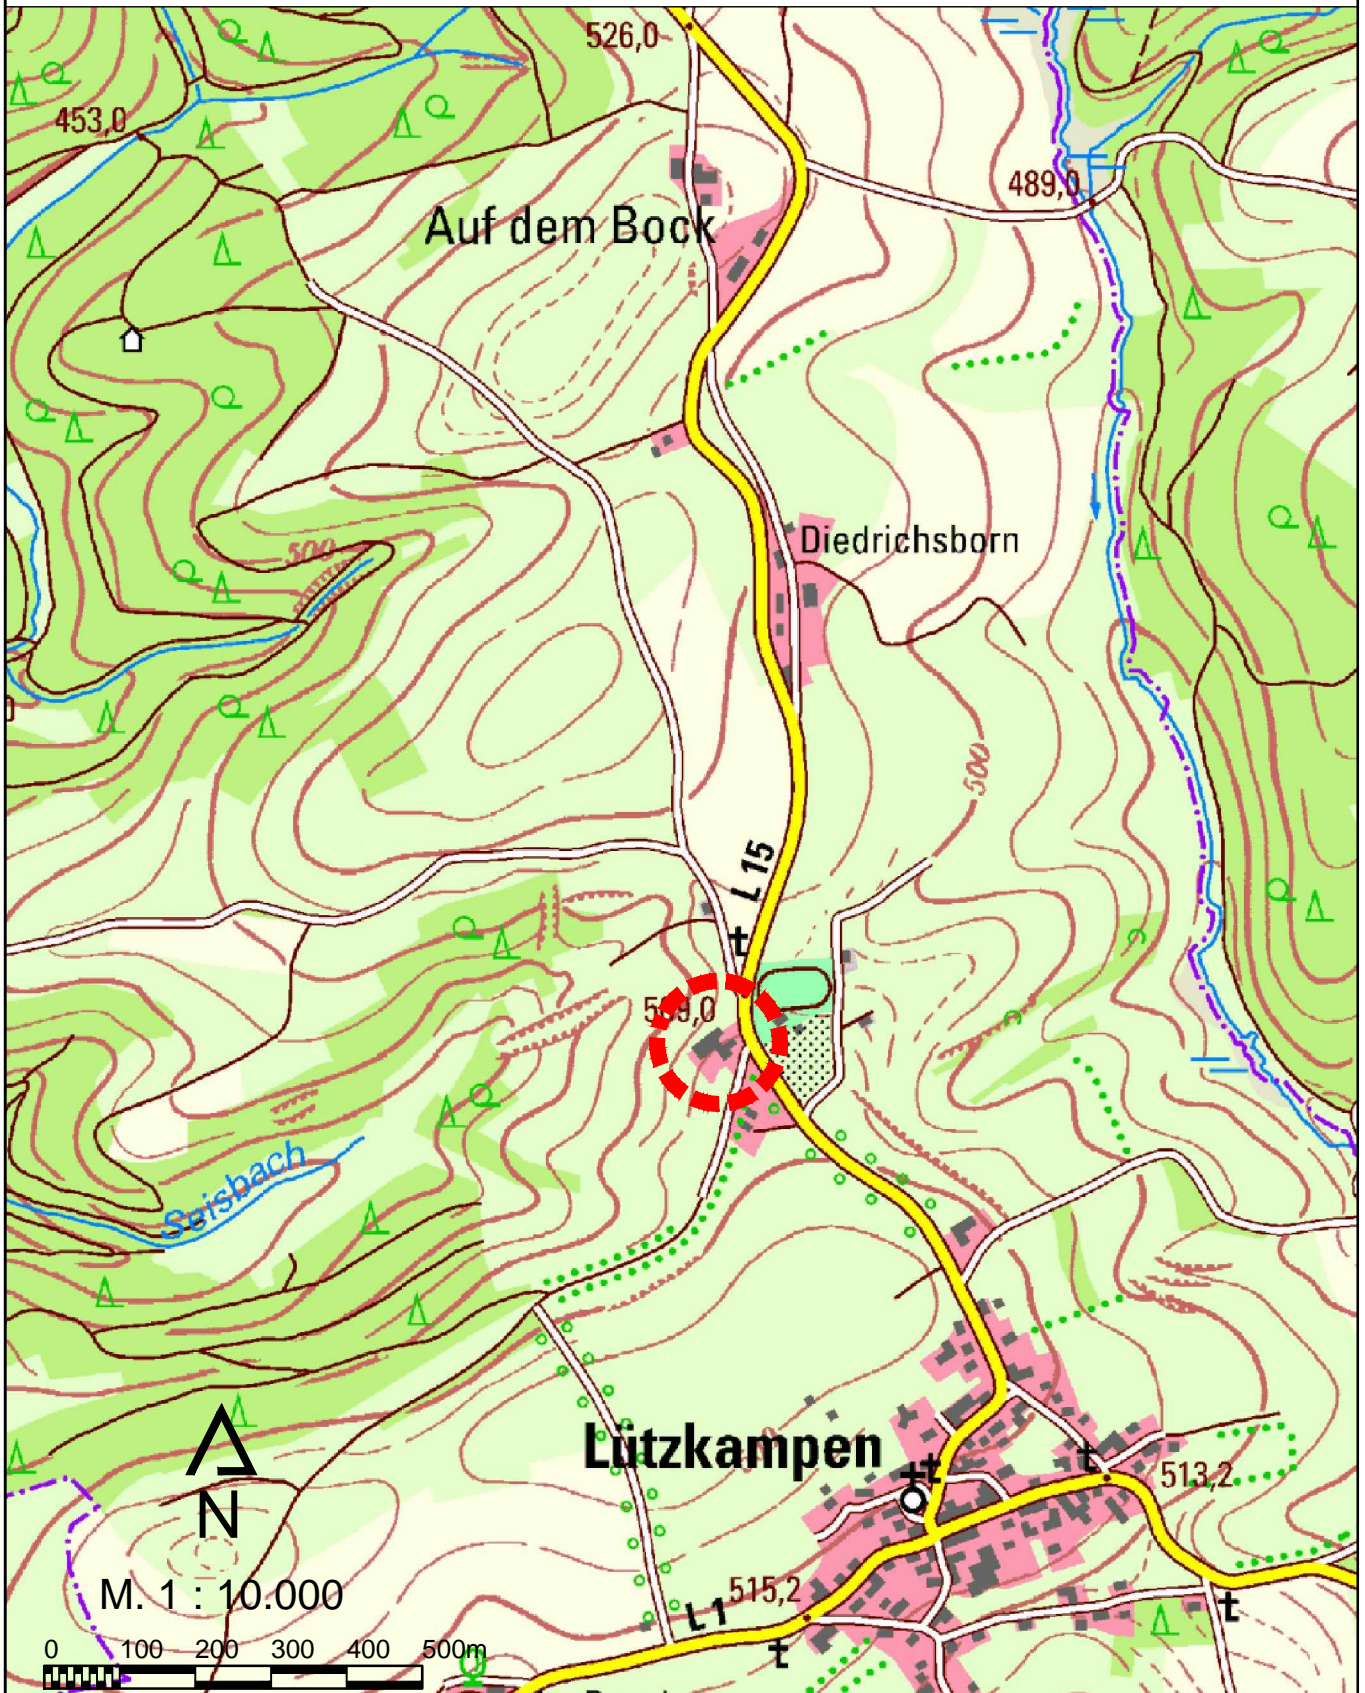

# Ortsgemeinde Lützkampen Bebauungsplan "Im Lennchen"

(Erweiterung Gewerbebetrieb Vaas)

Übersichtskarte, M. 1 : 10.000

Kölner Straße 25 · D-53925 Kall

Telefon +49(0)2441/9990-0 · Fax +49(0)2441/9990-40

info@pe-becker.de · www.pe-becker.de