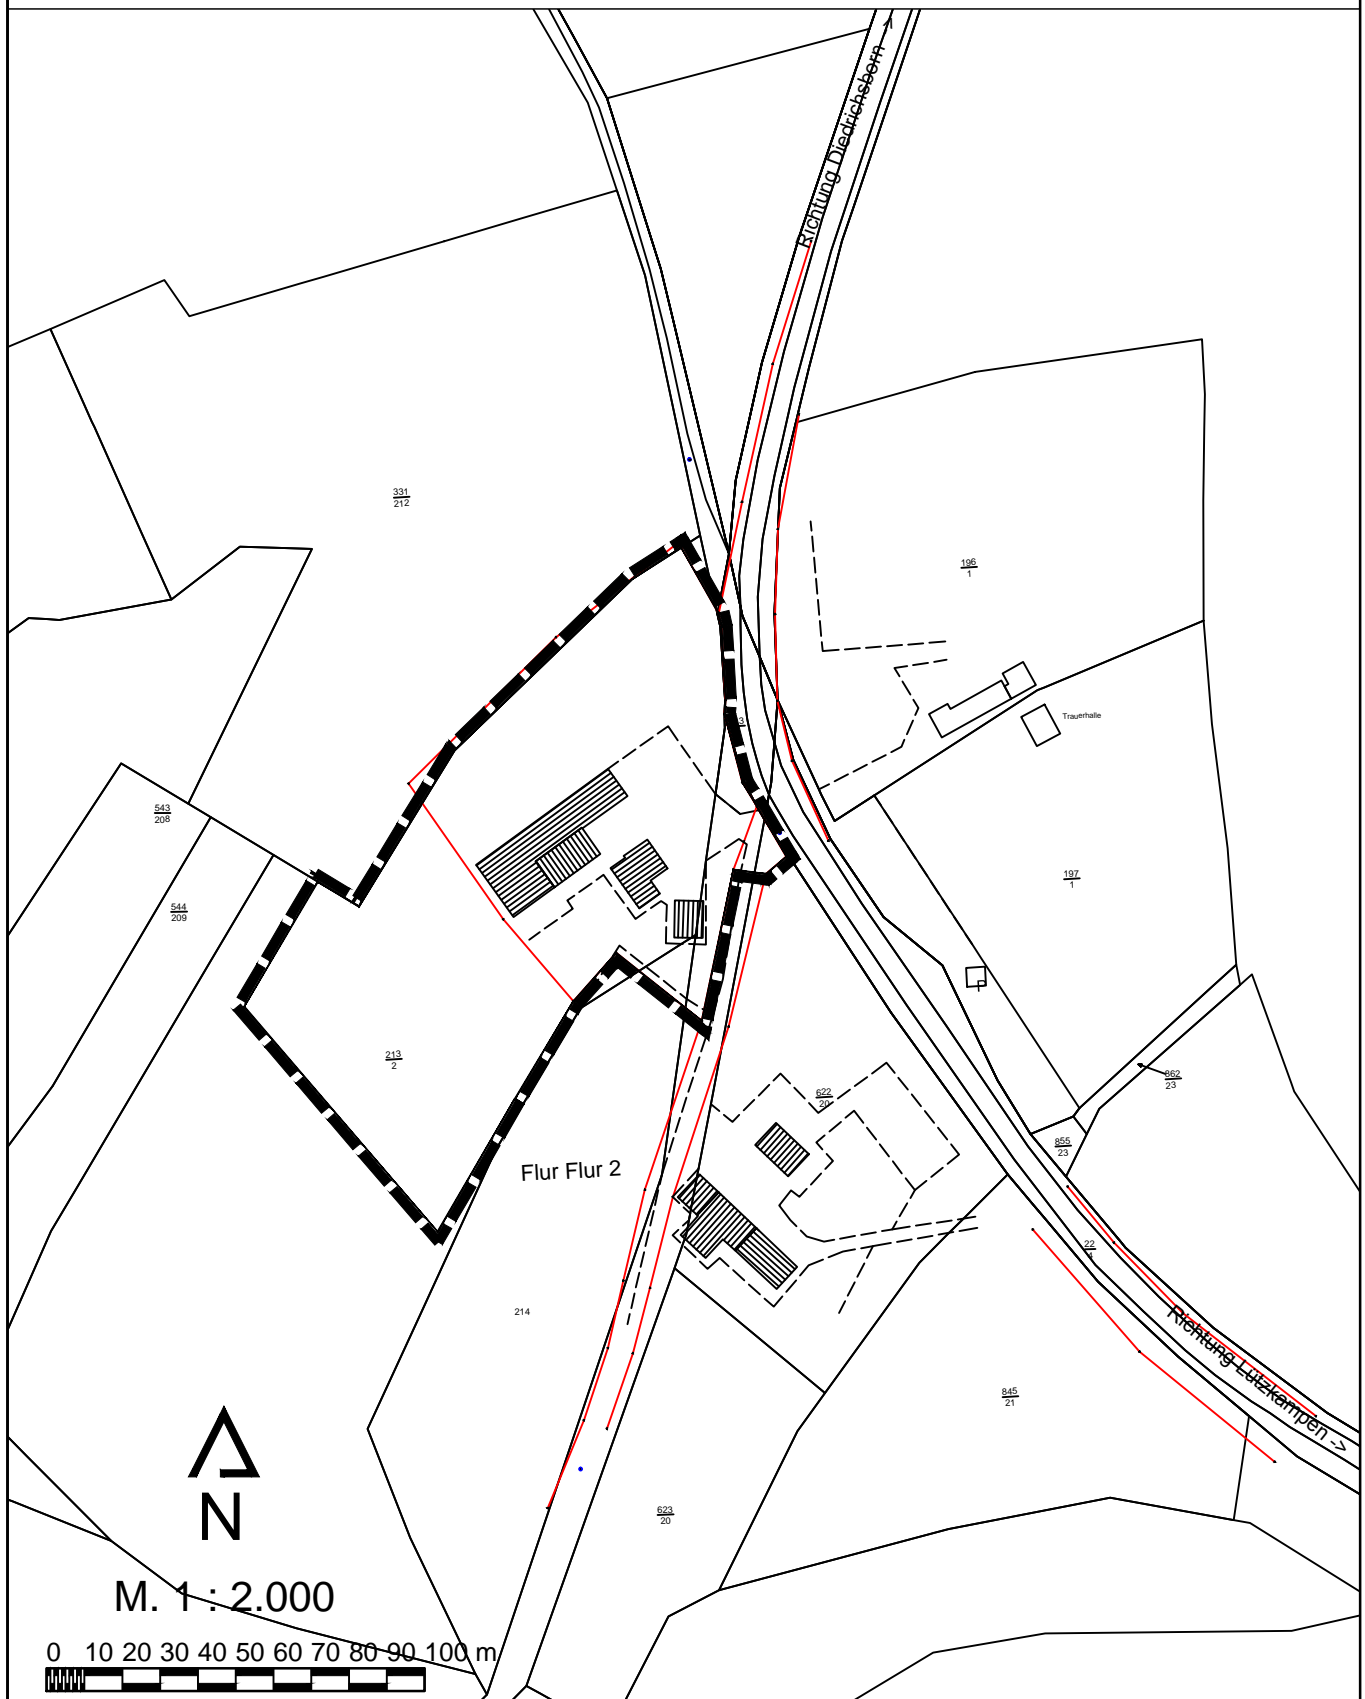

Ortsgemeinde Lützkampen Bebauungsplan "Im Lennchen"

(Erweiterung Gewerbebetrieb Vaas)

Übersichtskarte, M. 1 : 2.000

Kölnener Straße 25 · D-53925 Kall

Telefon +49(0)2441/9990-0 · Fax +49(0)2441/9990-40

info@pe-becker.de · www.pe-becker.de